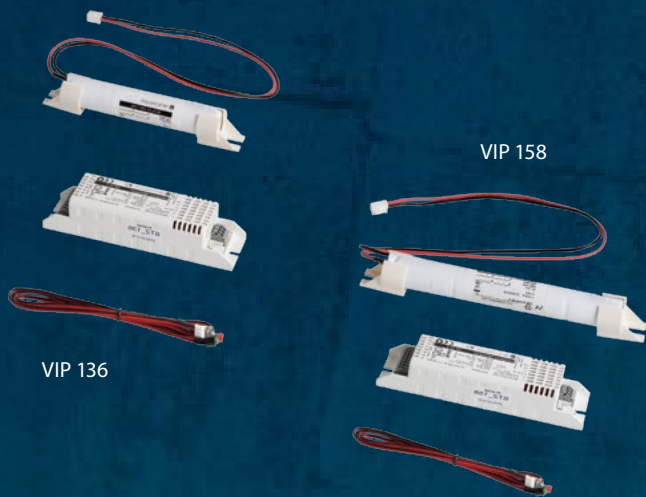

NOUZOVÝ MODUL LED
NÚDZOVÝ MODUL LED

VIP 136

VIP 158

⚡
220-240V AC
50/60Hz

EMERGENCY EXIT
1h

IP20

27400
5902052504084

VIP 136 ST 2